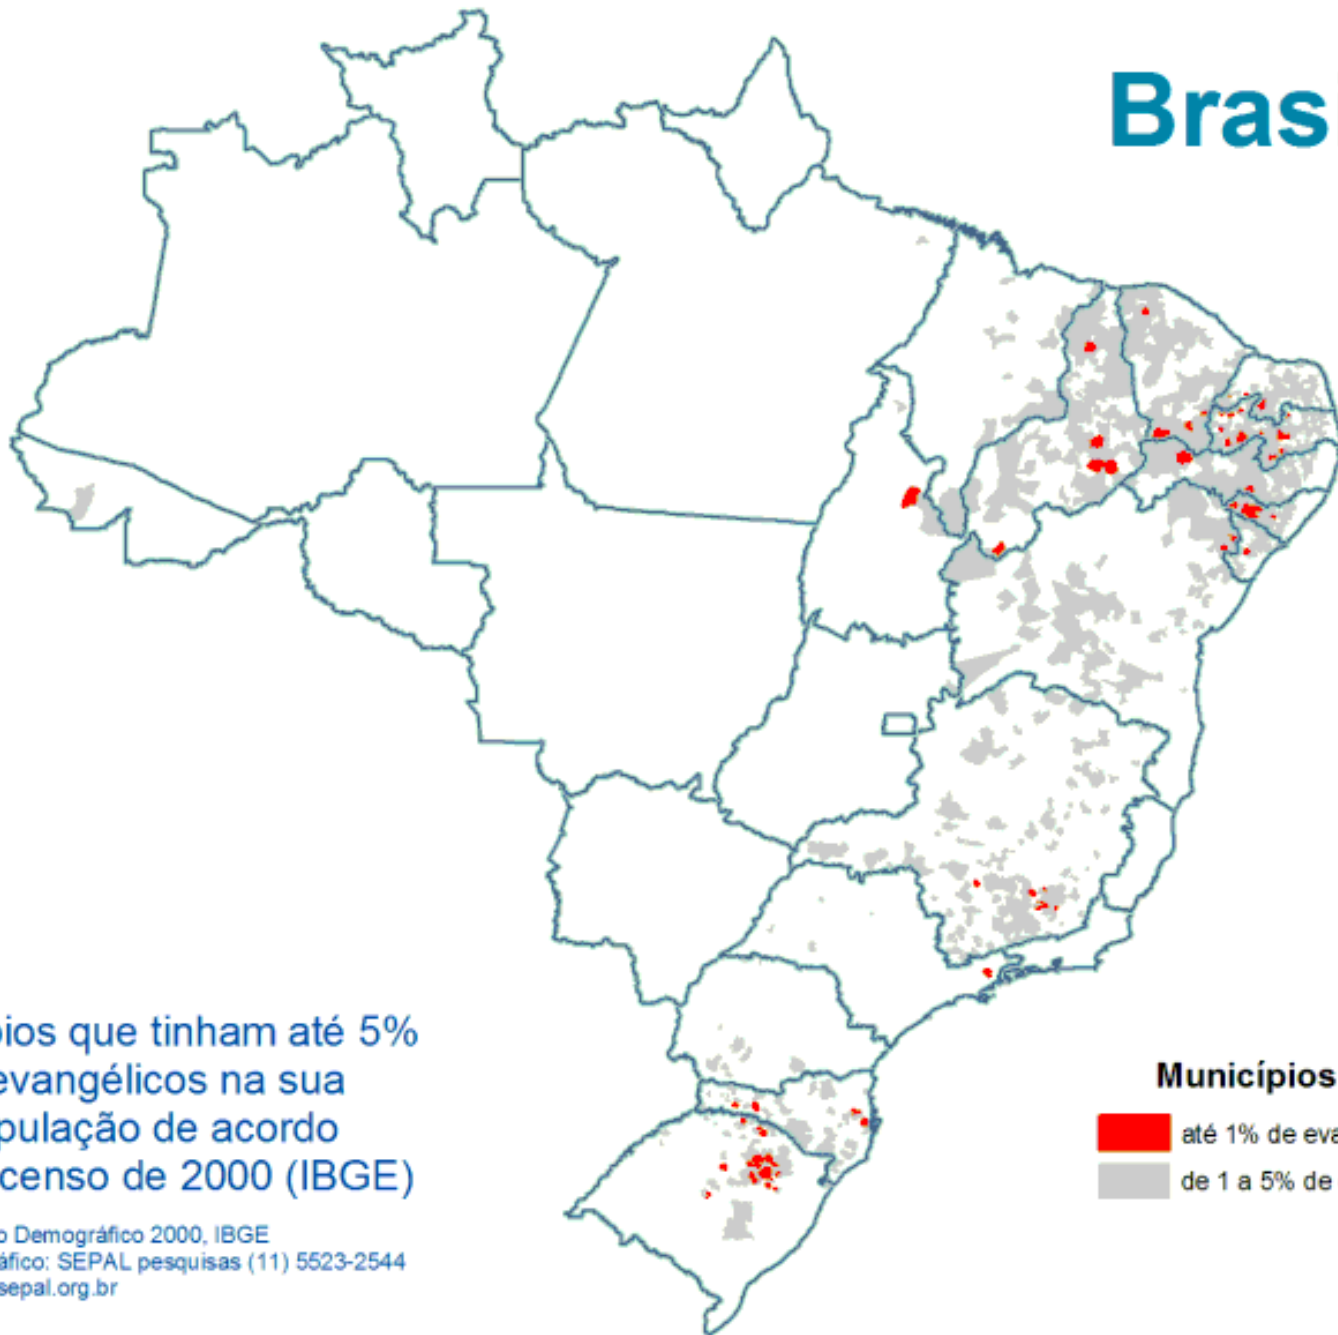

Brasil

Municípios que tinham até 5%
de evangélicos na sua
população de acordo
com o censo de 2000 (IBGE)

Fonte: Censo Demográfico 2000, IBGE
Análise e Gráfico: SEPAL pesquisas (11) 5523-2544
pesquisas@sepal.org.br
EZ

Municípios com

- até 1% de evangélicos
- de 1 a 5% de evangélicos