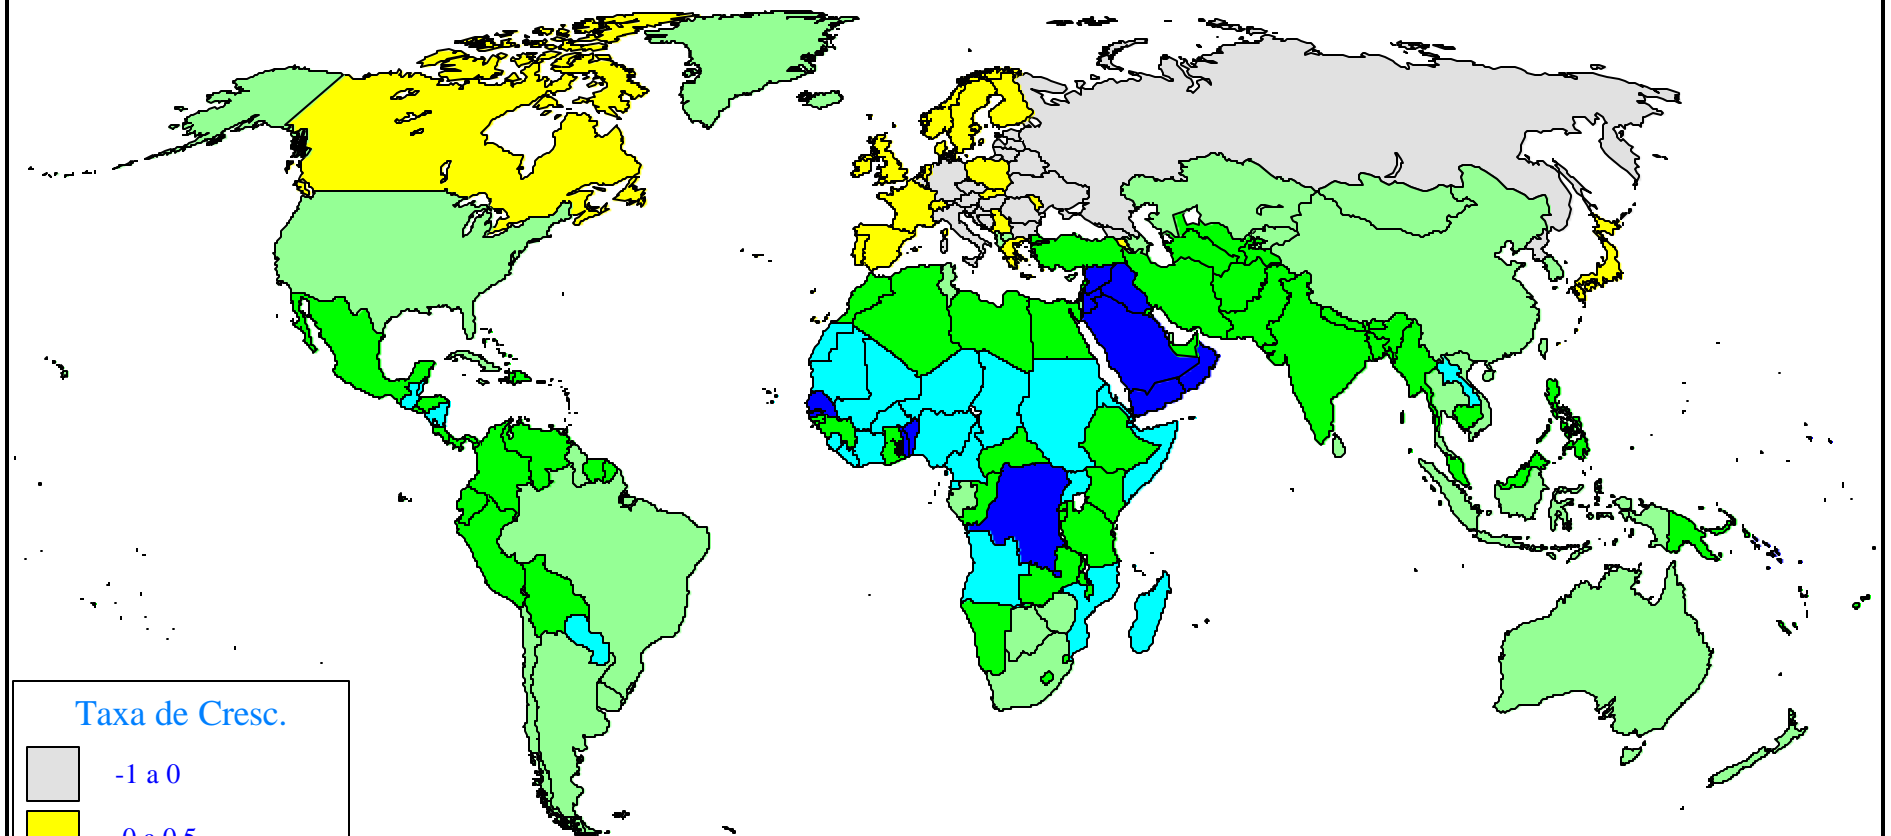

Crescimento da População

Taxa de Cresc.

Grey	-1 a 0
Yellow	0 a 0,5
Light Green	0,5 a 1,5
Medium Green	1,5 a 2,5
Cyan	2,5 a 3,1
Dark Blue	Mais de 3,1

Obs: Taxa de crescimento anual (1998).

Fontes: Population Reference Bureau (1998)

Global Mapping International Versão em Português: SEPAL (11 5523-2544)