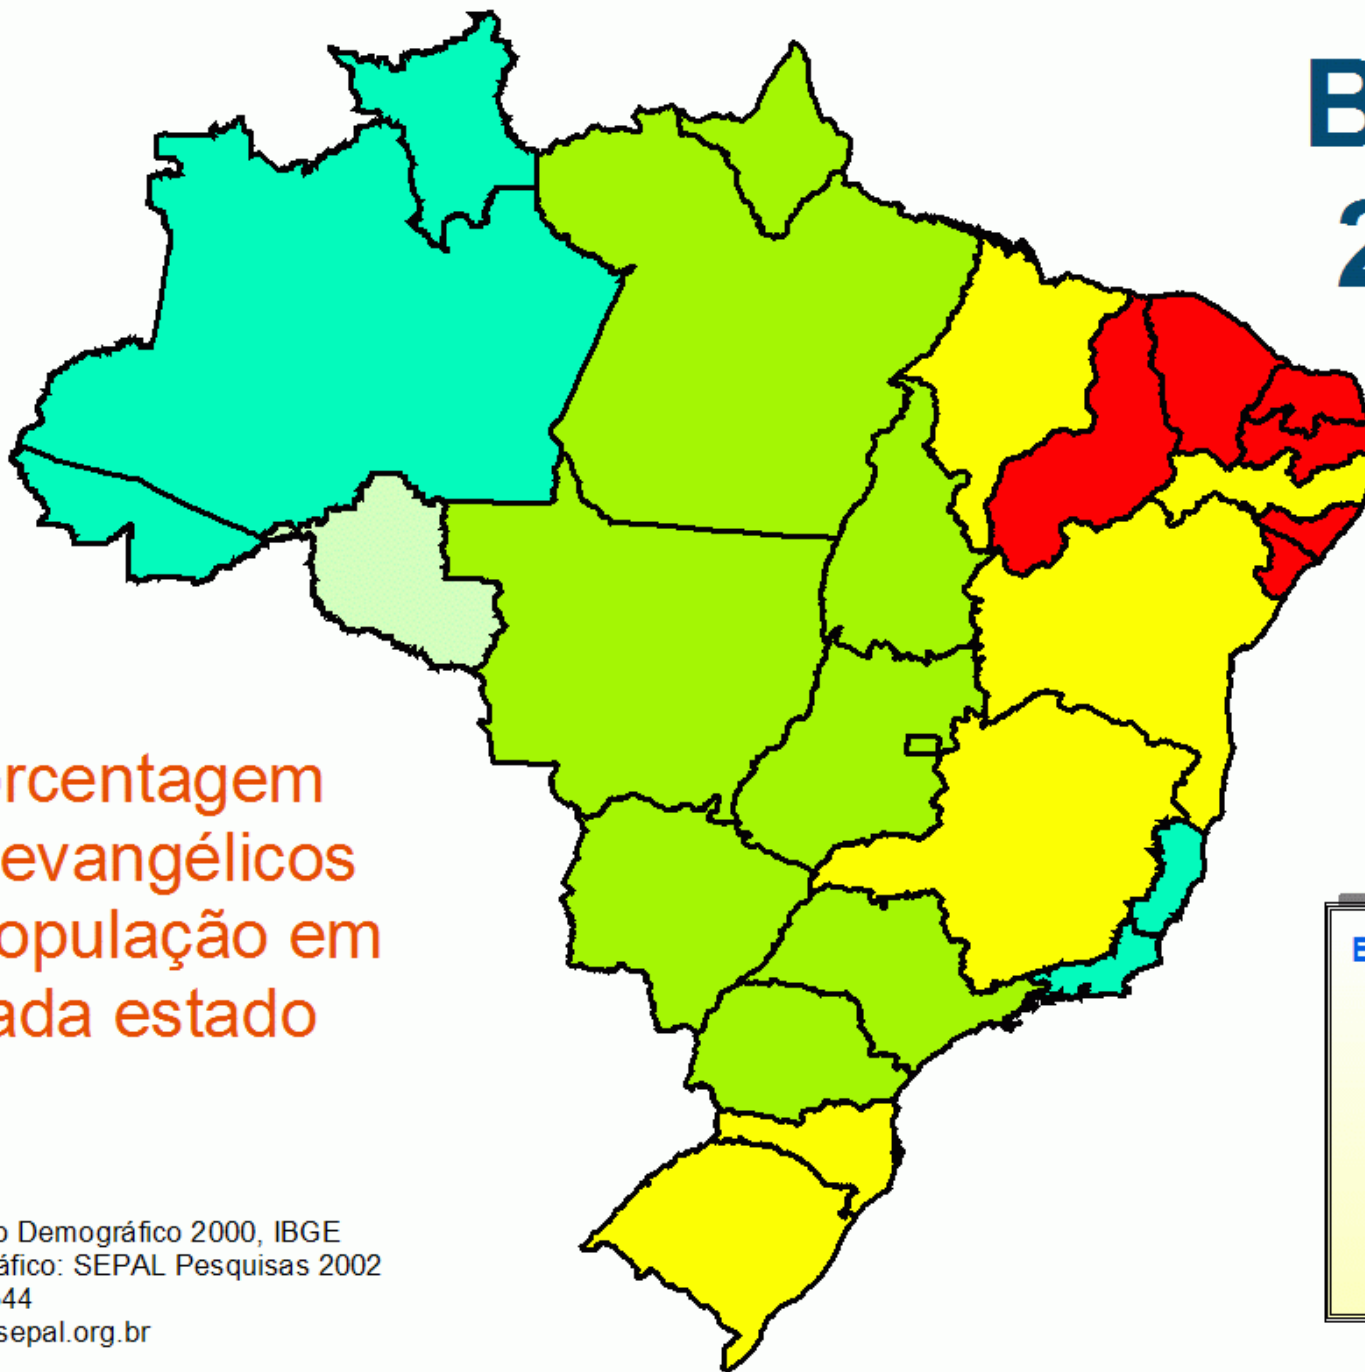

Brasil 2000

Porcentagem
de evangélicos
na população em
cada estado

Evangélicos/Estados
(%)

Estados

-  menos de 10
-  10 a 15
-  15 a 20
-  20 a 25
-  mais de 25