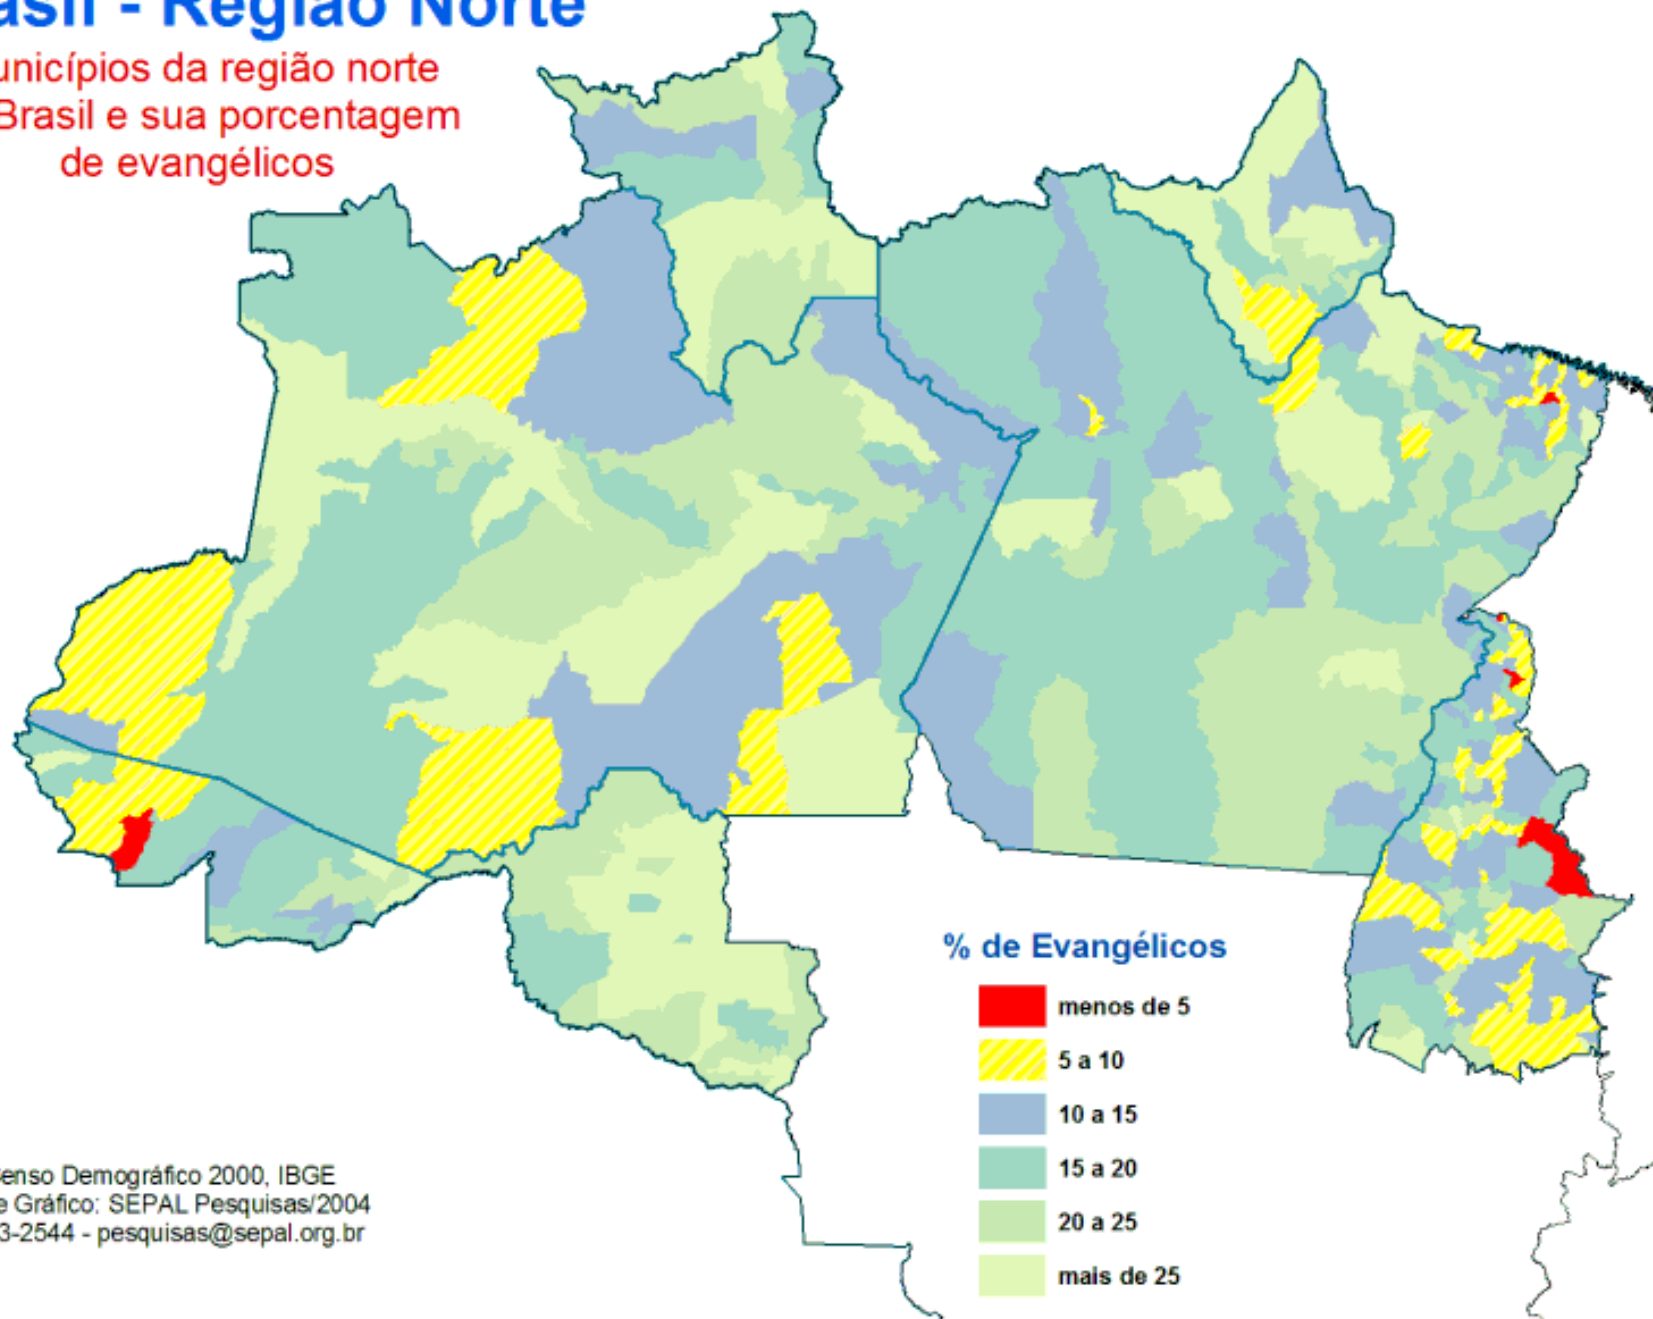

# Brasil - Região Norte

Municípios da região norte do Brasil e sua porcentagem de evangélicos

Fonte: Censo Demográfico 2000, IBGE  
Análise e Gráfico: SEPAL Pesquisas/2004  
(11) 5523-2544 - pesquisas@sepal.org.br  
EZ